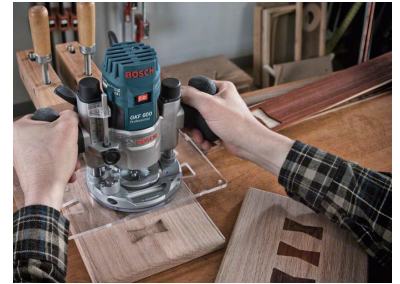

TE 600 Professional

트리머를 라우터로 업그레이드!

특장점

- 01 트리밍 선이 보이는 투명 베이스
- 02 쉽게 트리머와 연결할 수 있는 체결 방식
- 03 부드럽고 정교한 플런지 작업

*이미지상의 'GKF 600' 제품은 유럽사양으로 국내사양은 'GMR1' 입니다.

쉽게 트리머와 체결가능

*이미지상의 'GKF 600' 제품은 유럽사양으로 국내사양은 'GMR1' 입니다.